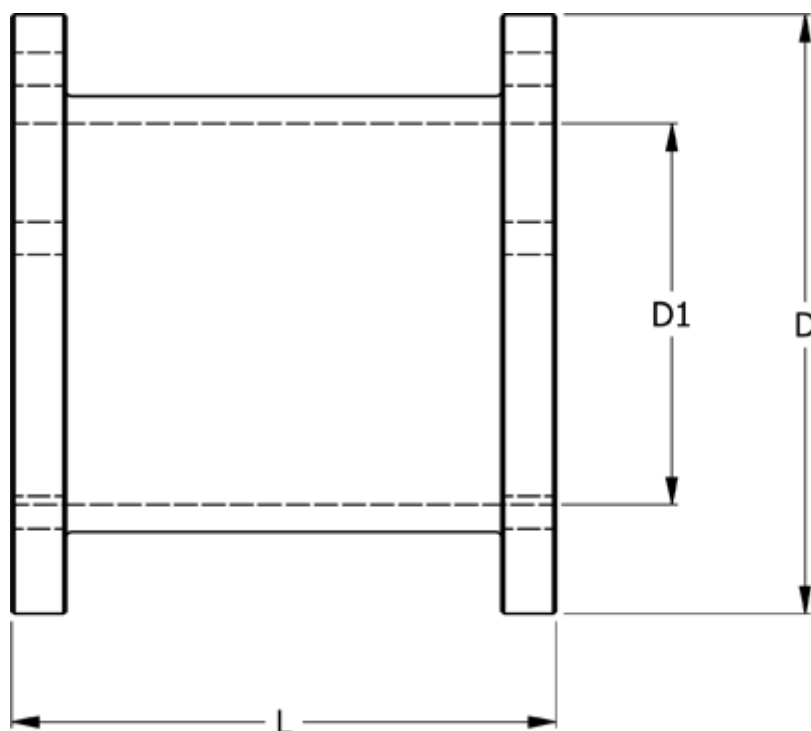

Varenummer: 330628006250
Beskrivelse: Koblingsdel N-Eupex str. 280
Part 6 - 250 mm

Mål

| | |
|-------------|--------|
| D | = 280 |
| D1 | = 180 |
| L | = 250 |
| Moment (Nm) | = 3900 |